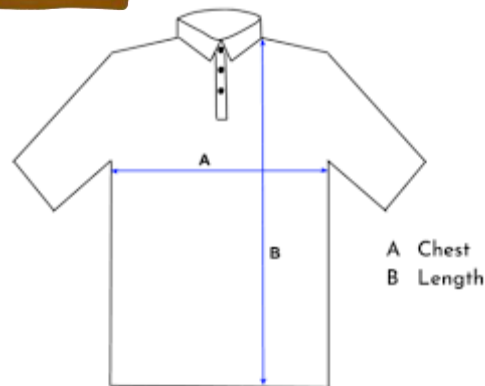

مدرسة بوسثير الخاصة
PRISTINE PRIVATE SCHOOL

SCHOOL UNIFORM SIZE CHART

P.E. T-Shirt Size Chart

Size	Chest	Length
22	25	17
24	27	18
26	28.5	19.5
28	30	21
30	31	22
32	32	23
34	34	24
36	35	25
38	36	26.5
40	38	28
42	42	29
44	44	30.5
46	48	32
48	52	33.5